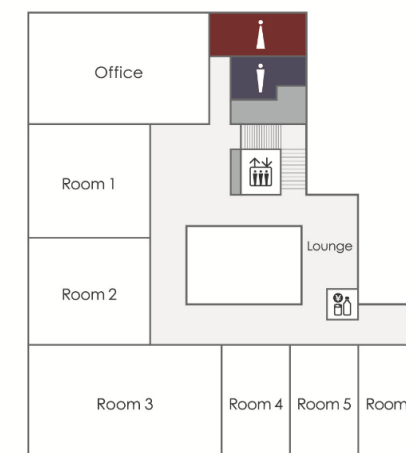

学校法人浦山学園USP 使用料金表

貸出可能時間: 9:00~22:00(閉館)					(消費税込)					
場所	㎡	写真	備品等		9時~12時	13時~17時	9時~17時	18時~22時	13時~22時	9時~22時
1F La Cantine	166㎡	 椅子だけなら100名可 ※会議用長机なし	円卓(8名)×6 円卓用椅子60 講義用椅子80 プロジェクター マイク 演台 演劇用ステージ 舞台照明 グランドピアノ	平日	9,000円	18,000円	24,000円	22,000円	40,500円	45,500円
				土日・祝日	10,500円	20,000円	28,000円	26,000円	45,000円	52,000円
				付属品等	ピアノ: 3,000円加算、プロジェクター: 1,500円加算、舞台照明: 5,000円加算					
Cooking Labo	124㎡		調理機器一式	平日	12,000円	21,000円	27,000円	25,000円	43,500円	48,500円
				土日・祝日	13,500円	23,000円	31,000円	29,000円	48,000円	55,000円

※La Cantineにおいてご宴会を伴う場合は、ご相談ください。

1F

貸出可能時間: 9:00~21:00(閉館)				平日	土日・祝日
room1 (30名) 兼更衣室	55㎡		講義用机30 プロジェクター ポータブルマイク	1,500円/1時間	2,000円/1時間
room2 (30名) 兼更衣室	59㎡		講義用机30 プロジェクター ポータブルマイク		
room3 (24名~60名)	90㎡		Mtg用テーブル 椅子24 プロジェクター ポータブルマイク ※会議用長机なし	2,500円/1時間	3,000円/1時間
room4 (8名~15名)	30㎡		Mtg用テーブル 椅子8 ホワイトボード	1,000円/1時間	1,500円/1時間
room5 (8名~15名)	30㎡		Mtg用テーブル 椅子8 ホワイトボード		
room6 (8名~15名)	33㎡		Mtg用テーブル 椅子8 ホワイトボード		

プロジェクター: 1,500円加算

2F