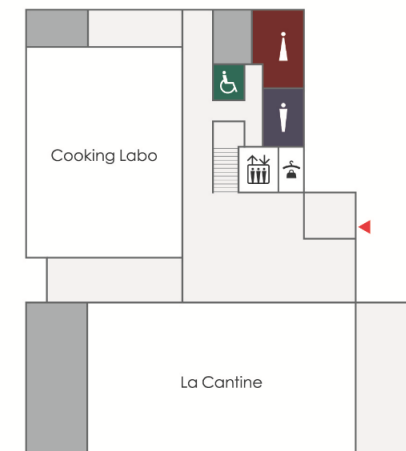

学校法人浦山学園USP 使用料金表

貸出可能時間: 9:00~22:00(閉館)					(消費税込)					
場所	㎡	写真	備品等		9時~12時	13時~17時	9時~17時	18時~22時	13時~22時	9時~22時
1F La Cantine	166㎡	 椅子だけなら100名可 ※会議用長机なし	円卓(8名)×6 円卓用椅子60 講義用椅子80 プロジェクター マイク 演台 演劇用ステージ 舞台照明 グランドピアノ	平日	9,000円	18,000円	24,000円	22,000円	40,500円	45,500円
				土日・祝日	10,500円	20,000円	28,000円	26,000円	45,000円	52,000円
				付属品等	ピアノ: 3,000円加算、プロジェクター: 1,500円加算、舞台照明: 5,000円加算					
Cooking Labo	124㎡		調理機器一式	平日	12,000円	21,000円	27,000円	25,000円	43,500円	48,500円
				土日・祝日	13,500円	23,000円	31,000円	29,000円	48,000円	55,000円

※La Cantineにおいてご宴会を伴う場合は、ご相談ください。

1F

貸出可能時間: 9:00~21:00(閉館)				平日	土日・祝日
room1 (30名) 兼更衣室	55㎡		講義用机30 プロジェクター ポータブルマイク	1,500円/1時間	2,000円/1時間
room2 (30名) 兼更衣室	59㎡		講義用机30 プロジェクター ポータブルマイク		
room3 (24名~60名)	90㎡		Mtg用テーブル 椅子24 プロジェクター ポータブルマイク ※会議用長机なし	2,500円/1時間	3,000円/1時間
room4 (8名~15名)	30㎡		Mtg用テーブル 椅子8 ホワイトボード	1,000円/1時間	1,500円/1時間
room5 (8名~15名)	30㎡		Mtg用テーブル 椅子8 ホワイトボード		
room6 (8名~15名)	33㎡		Mtg用テーブル 椅子8 ホワイトボード		